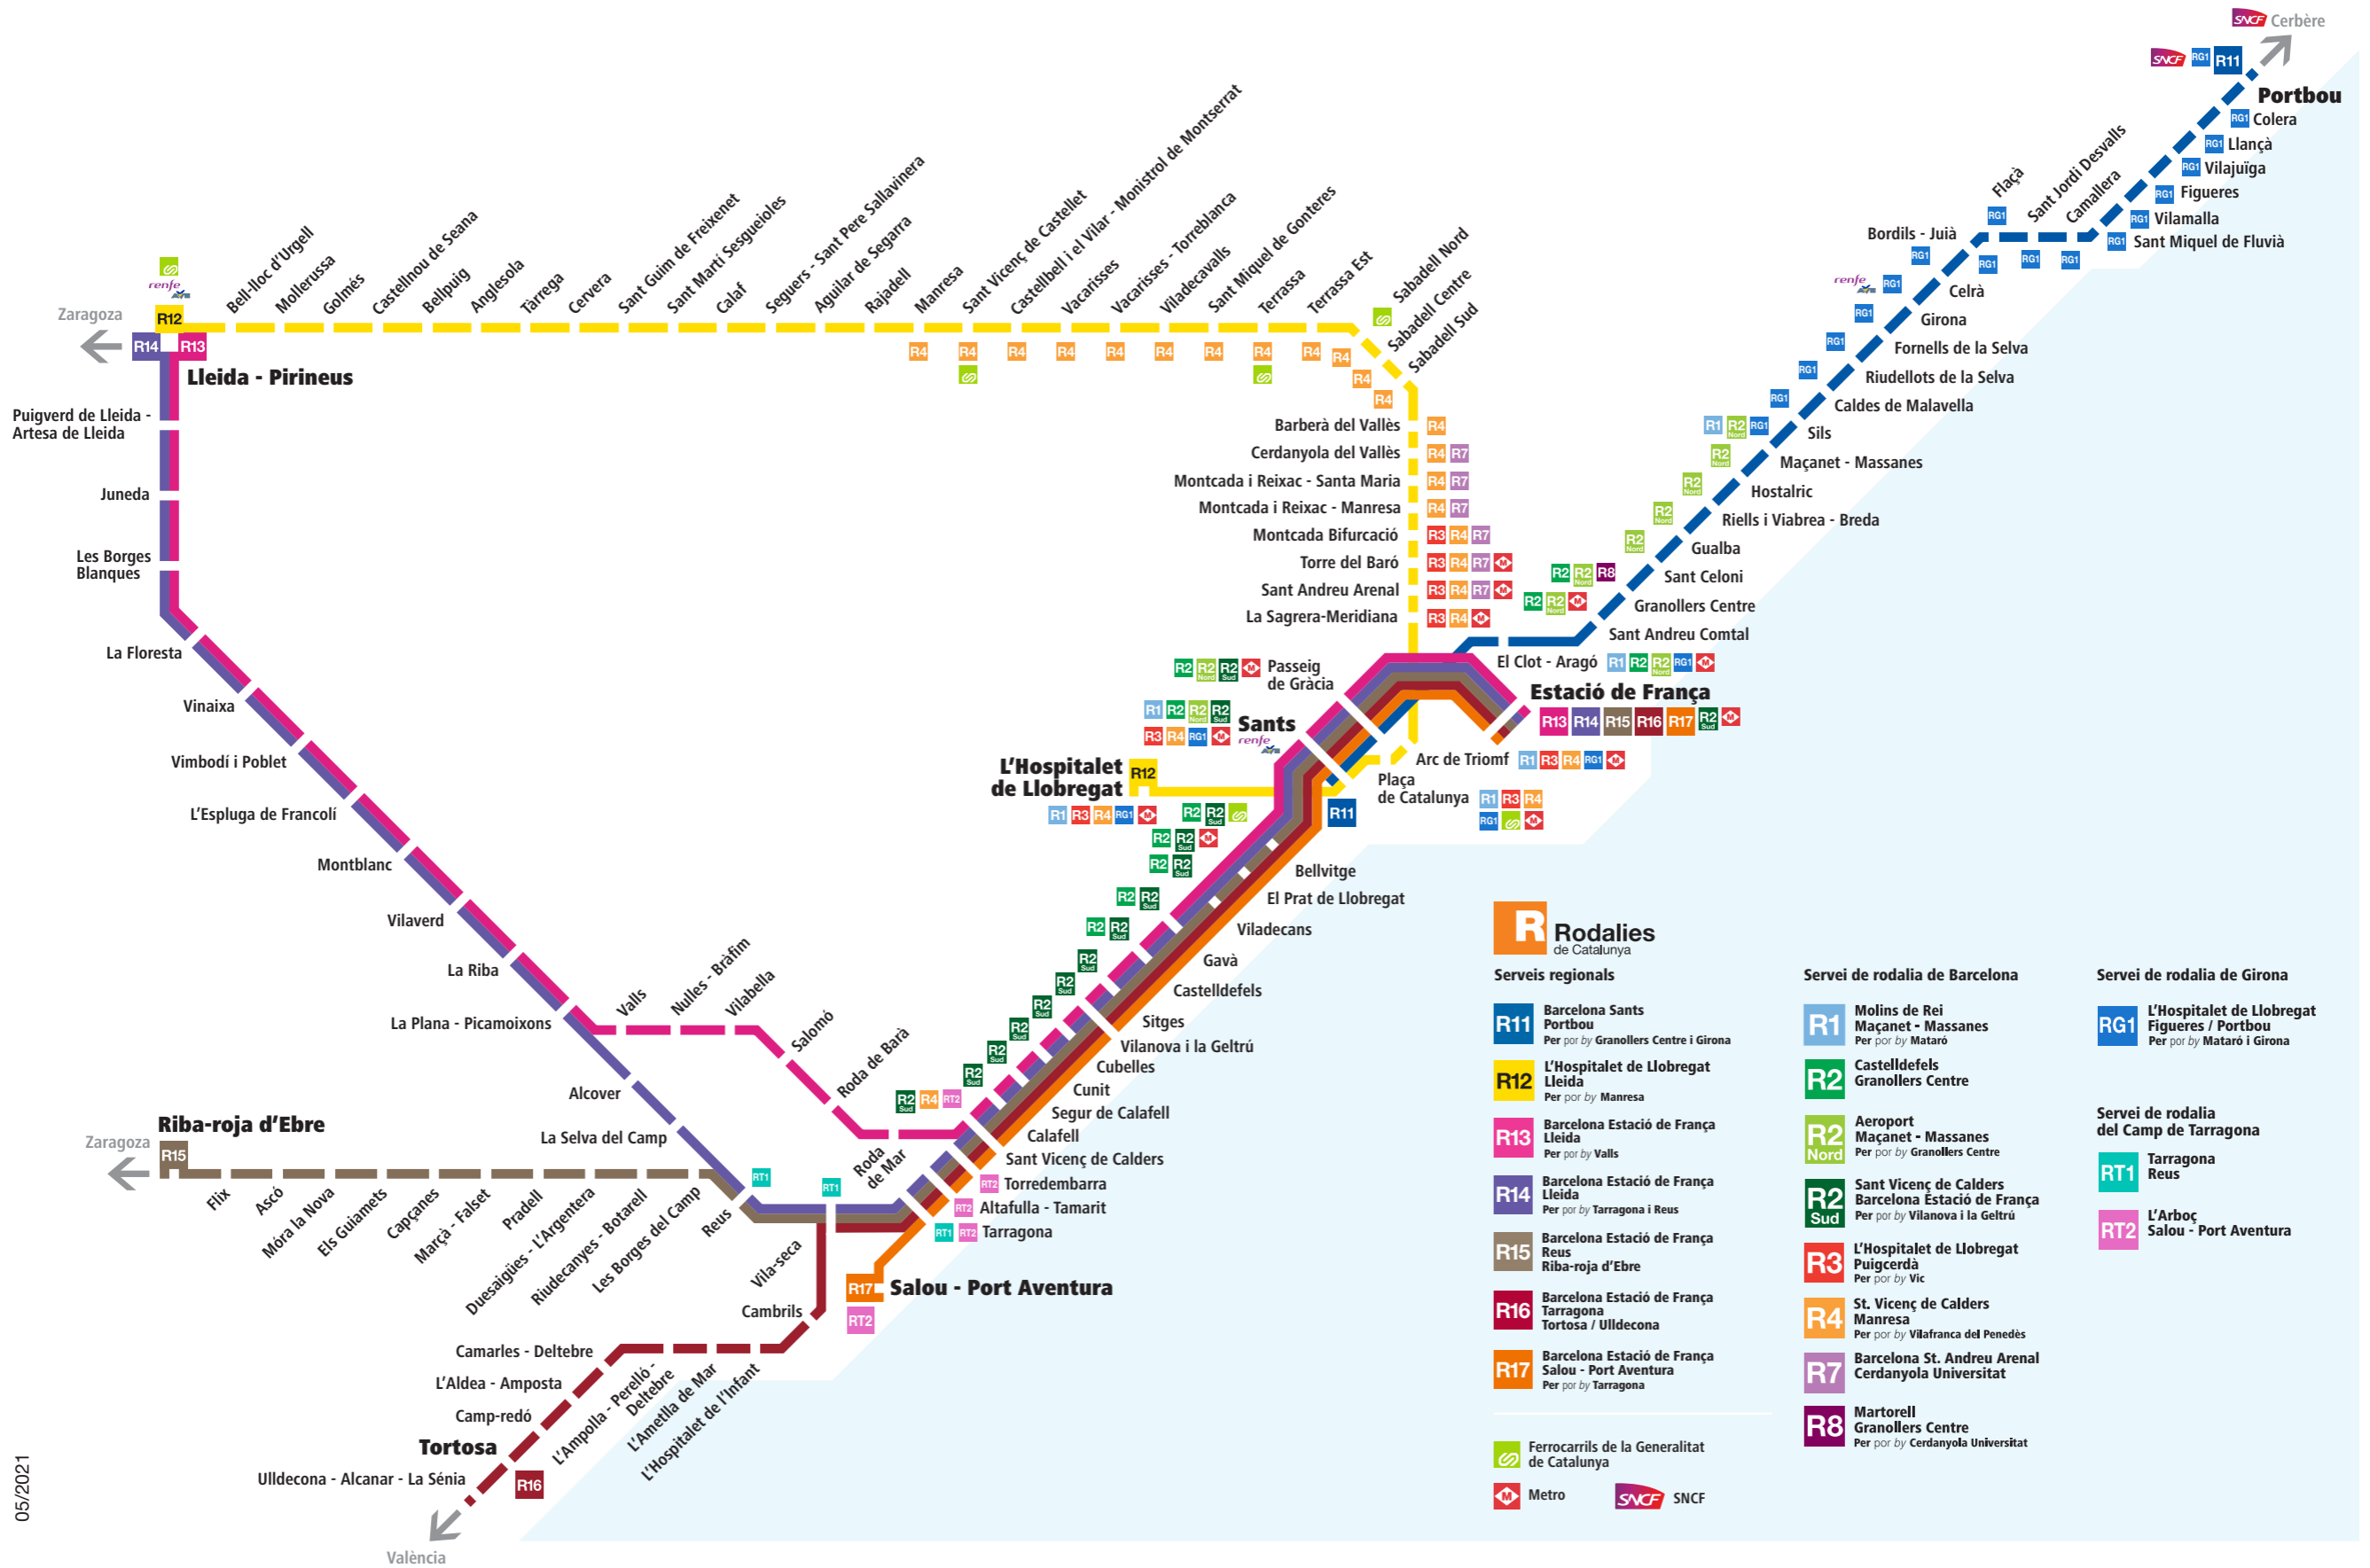

Serveis regionals

- R Rodalies de Catalunya**
Serveis regionals
- R11** Barcelona Sants Portbou
Per por by Granollers Centre i Girona
 - R12** L'Hospitalet de Llobregat Lleida
Per por by Manresa
 - R13** Barcelona Estació de França Lleida
Per por by Valls
 - R14** Barcelona Estació de França Lleida
Per por by Tarragona i Reus
 - R15** Barcelona Estació de França Reus Riba-roja d'Ebre
 - R16** Barcelona Estació de França Tarragona Tortosa / Ulldesona
 - R17** Barcelona Estació de França Salou - Port Aventura
Per por by Tarragona
- Rodals de Catalunya**
- R2 Nord**
 - R2 Sud**
 - R3**
 - R4**
 - R7**
 - R8**
- Ferrocarrils de la Generalitat de Catalunya**
- RG1**
- Metro** **SNCF**

- Servei de rodalia de Barcelona**
- R1** Molins de Rei Maçanet - Massanes
Per por by Mataró
 - R2** Castelldefels Granollers Centre
 - R2 Nord** Aeroport Maçanet - Massanes
Per por by Granollers Centre
 - R2 Sud** Sant Vicenç de Calders Barcelona Estació de França
Per por by Vilanova i la Geltrú
 - R3** L'Hospitalet de Llobregat Puigcerdà
Per por by Vic
 - R4** St. Vicenç de Calders Manresa
Per por by Vilafranca del Penedès
 - R7** Barcelona St. Andreu Arenal Cerdanyola Universitat
 - R8** Martorell Granollers Centre
Per por by Cerdanyola Universitat

- Servei de rodalia de Girona**
- RG1** L'Hospitalet de Llobregat Figueres / Portbou
Per por by Mataró i Girona
- Servei de rodalia del Camp de Tarragona**
- RT1** Tarragona Reus
 - RT2** L'Arboç Salou - Port Aventura